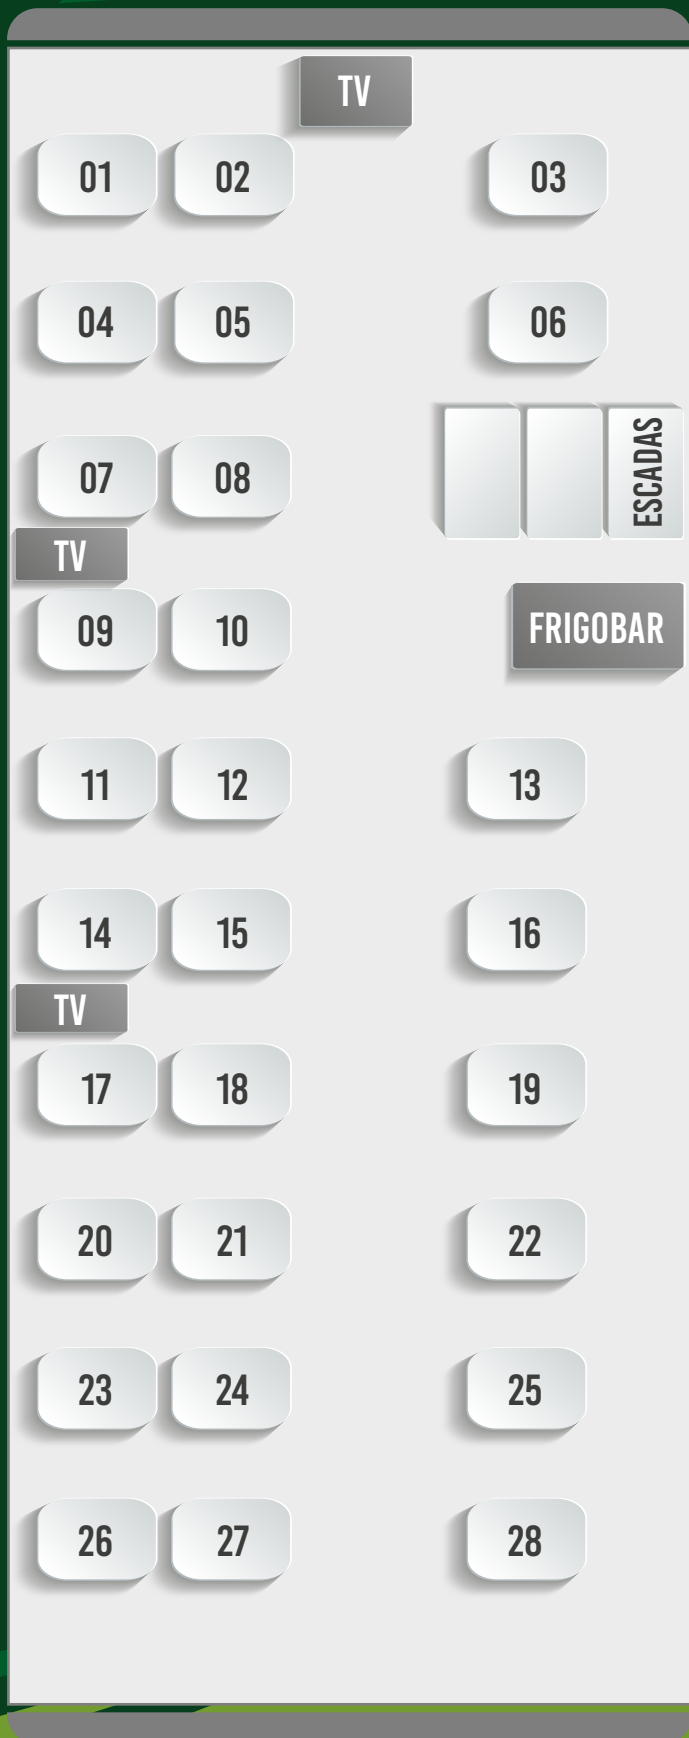

1200

CARACTERÍSTICAS:

Volkmann
Turismo

PISO SUPERIOR

PISO INFERIOR

Número de Poltronas - 6
Wi-Fi
Ar Condicionado
Calefação
Microfone
CD
TV
DVD
Sanitário
Mesa de Jogos Opcional: 29,30,32 e 33

PISO SUPERIOR

Número de Poltronas - 28
Wi-Fi
Ar Condicionado
Calefação
Frigobar
Microfone
CD
TV
DVD

CARROCERIA MARCOPOLO

DOUBLE DECKER

CHASSIS MERCEDES-BENZ

PISO INFERIOR